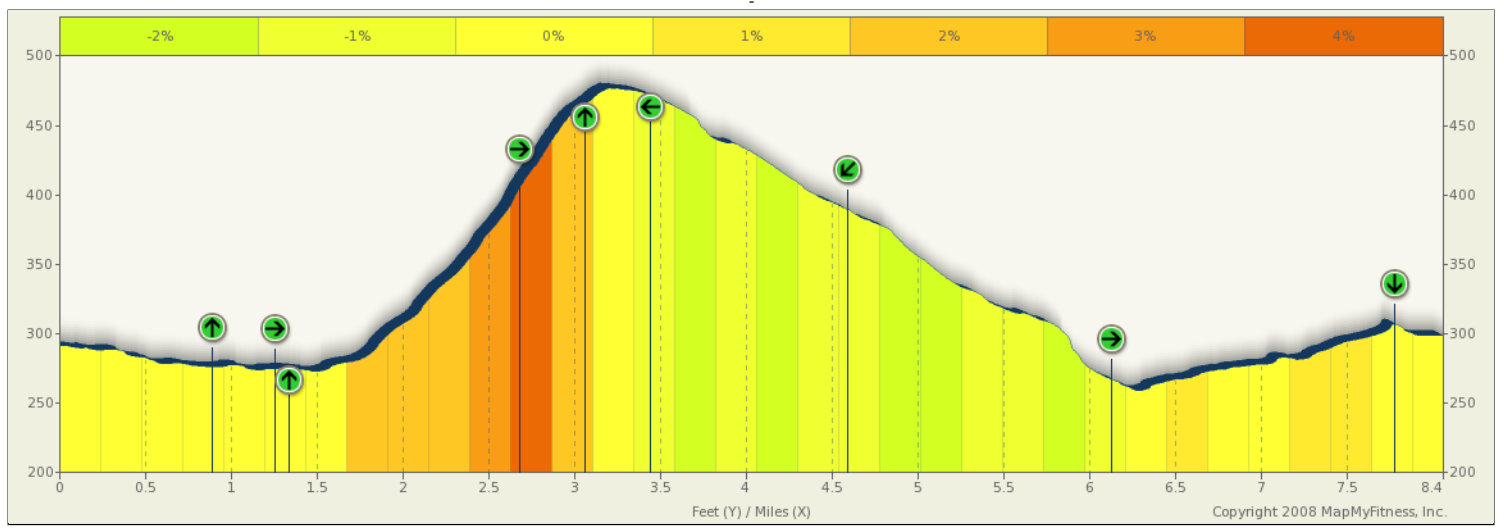

ROUTE DESCRIPTION:
 No Description Provided

ROUTE DESCRIPTION:
 No Description Provided

Notes		
AT	FOR	NOTES
0.01 mi.	4862ft	Run WEST on La Palma Ave.
0.93 mi.	2029ft	Turn RIGHT on Kellogg Dr.
1.31 mi.	473ft	Turn RIGHT on Orangethorpe Ave.
1.4 mi.	1mi 2121ft	Turn LEFT on Kellogg Dr.
2.8 mi.	2101ft	Turn RIGHT on Old Ranch Rd.
3.2 mi.	160ft	Turn LEFT on Lynridge Dr.
3.23 mi.	203ft	Turn RIGHT on Old Ranch Rd.
3.27 mi.	1767ft	Turn LEFT on Fairmont Blvd.

Notes		
AT	FOR	NOTES
3.6 mi.	1mi 1073ft	Turn LEFT on Yorba Linda Blvd.
4.81 mi.	1mi 3231ft	Turn LEFT on Lakeview Ave.
6.42 mi.	1mi 3008ft	Turn LEFT on Orangethorpe Ave.
7.99 mi.	833ft	Turn LEFT and run up 'The Snake'
8.15 mi.	1572ft	Turn RIGHT on Imperial Hwy.
8.44 mi.	-	Return to Starbucks