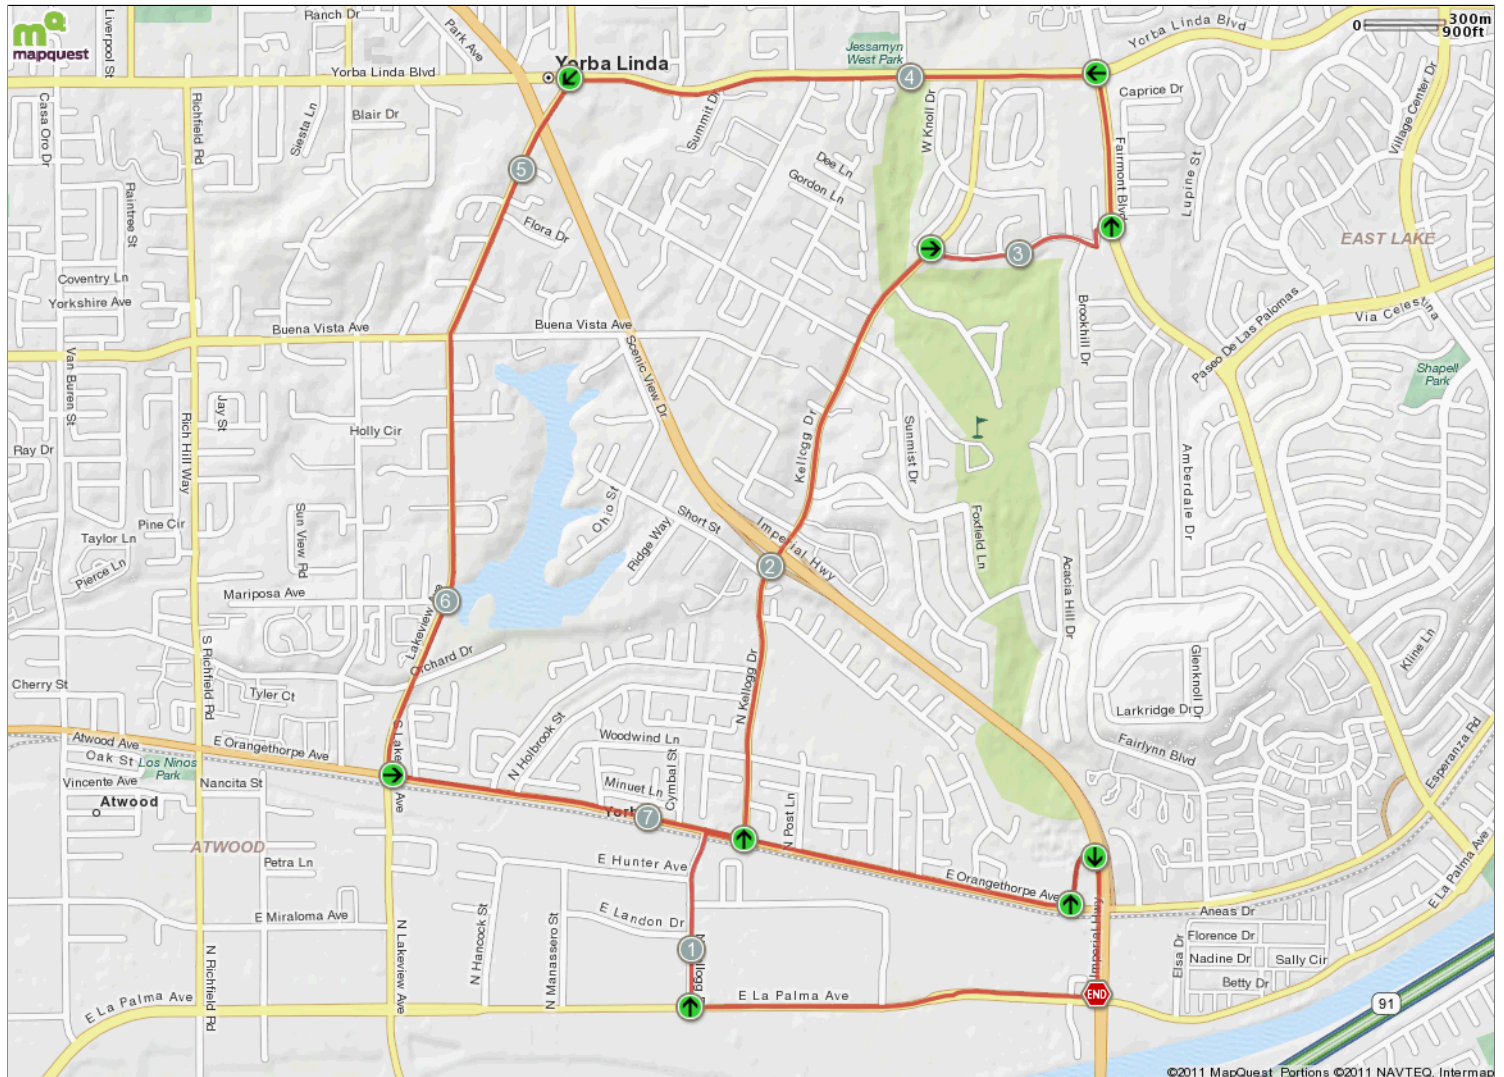

ROUTE DESCRIPTION:
 No Description Provided

ROUTE DESCRIPTION:
 No Description Provided

Notes		
AT	FOR	NOTES
0.01 mi.	4862ft	Run WEST on La Palma Ave.
0.93 mi.	2029ft	Turn RIGHT on Kellogg Dr.
1.31 mi.	473ft	Turn RIGHT on Orangethorpe Ave.
1.4 mi.	1mi 2121ft	Turn LEFT on Kellogg Dr.
2.8 mi.	2101ft	Turn RIGHT on Old Ranch Rd.
3.2 mi.	160ft	Turn LEFT on Lynridge Dr.
3.23 mi.	203ft	Turn RIGHT on Old Ranch Rd.
3.27 mi.	1767ft	Turn LEFT on Fairmont Blvd.

Notes		
AT	FOR	NOTES
3.6 mi.	1mi 1073ft	Turn LEFT on Yorba Linda Blvd.
4.81 mi.	1mi 3231ft	Turn LEFT on Lakeview Ave.
6.42 mi.	1mi 3008ft	Turn LEFT on Orangethorpe Ave.
7.99 mi.	833ft	Turn LEFT and run up 'The Snake'
8.15 mi.	1572ft	Turn RIGHT on Imperial Hwy.
8.44 mi.	-	Return to Starbucks