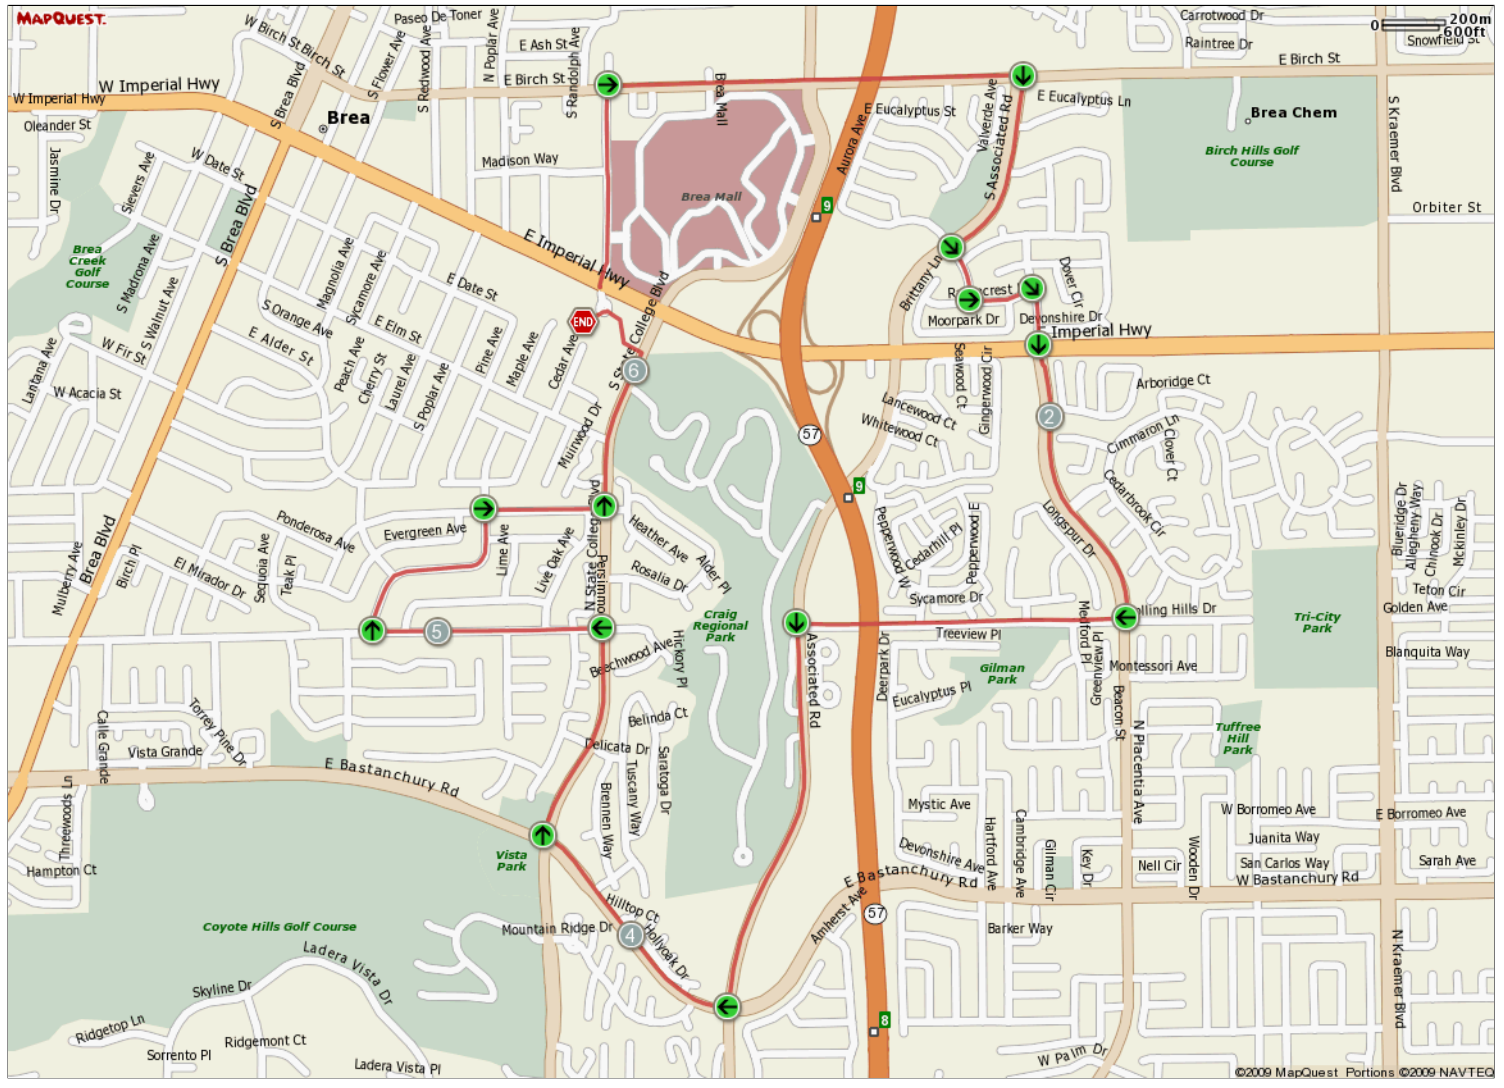

ROUTE DESCRIPTION:  
 No Description Provided

ROUTE DESCRIPTION:  
 No Description Provided

Notes		
AT	FOR	NOTES
0 mi.		1967ft North on Randolph Ave.
0.37 mi.		4247ft Rt. on Birch St.
1.18 mi.		1915ft Rt. on Associated Rd.
1.54 mi.		552ft Lt. on Greenbriar Ln.
1.65 mi.		661ft Lt. on Ravencrest Dr.
1.77 mi.		559ft Rt. on Castlegate Ln.
1.88 mi.		2905ft Cross Imperial Hwy. and continue on Placentia Ave.
2.43 mi.		3347ft Rt. on Rolling Hills Dr.
3.06 mi.		3891ft Lt. on Associated Rd.

Notes		
AT	FOR	NOTES
3.8 mi.		2580ft Rt. on Bastanchury Rd.
4.29 mi.		2163ft Rt. on State College Blvd.
4.7 mi.		2338ft Lt. on Rolling Hills Dr.
5.14 mi.		1998ft Rt. on Maple Ave.
5.52 mi.		1223ft Rt. on Lark Ellen Dr.
5.75 mi.		2417ft Lt. on State College Blvd. and return to Snail's Pace Store
6.21 mi.		- Stop