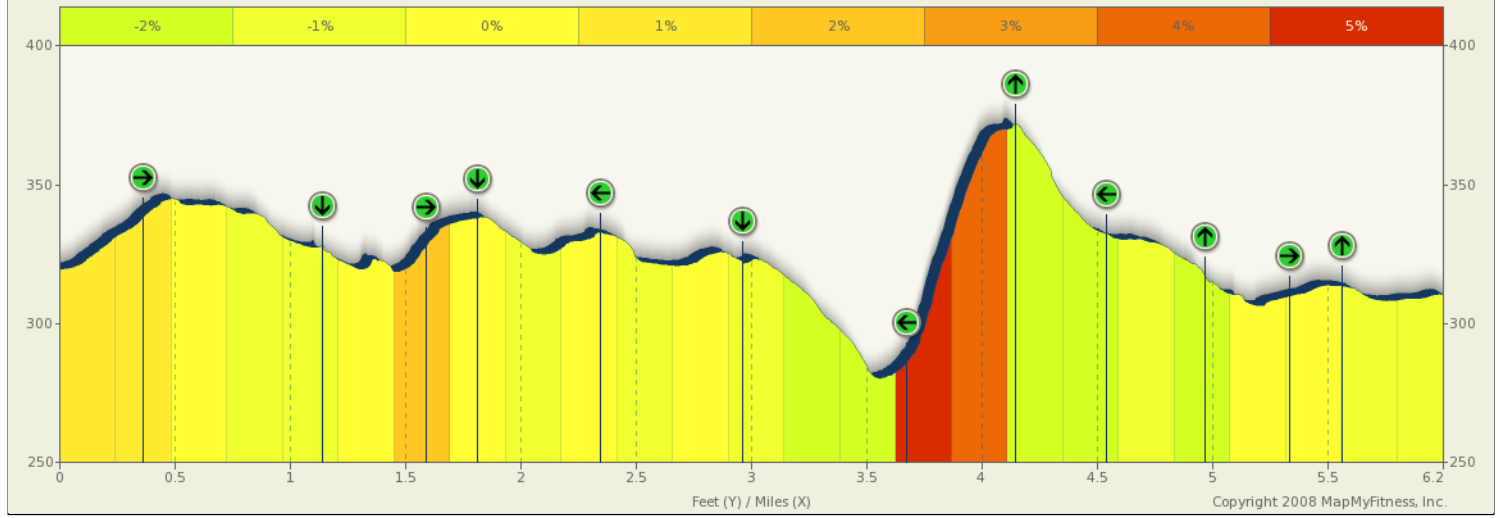

ROUTE DESCRIPTION:  
 No Description Provided

ROUTE DESCRIPTION:  
 No Description Provided

Notes		
AT	FOR	NOTES
0 mi.		1967ft North on Randolph Ave.
0.37 mi.		4247ft Rt. on Birch St.
1.18 mi.		1915ft Rt. on Associated Rd.
1.54 mi.		552ft Lt. on Greenbriar Ln.
1.65 mi.		661ft Lt. on Ravencrest Dr.
1.77 mi.		559ft Rt. on Castlegate Ln.
1.88 mi.		2905ft Cross Imperial Hwy. and continue on Placentia Ave.
2.43 mi.		3347ft Rt. on Rolling Hills Dr.
3.06 mi.		3891ft Lt. on Associated Rd.

Notes		
AT	FOR	NOTES
3.8 mi.		2580ft Rt. on Bastanchury Rd.
4.29 mi.		2163ft Rt. on State College Blvd.
4.7 mi.		2338ft Lt. on Rolling Hills Dr.
5.14 mi.		1998ft Rt. on Maple Ave.
5.52 mi.		1223ft Rt. on Lark Ellen Dr.
5.75 mi.		2417ft Lt. on State College Blvd. and return to Snail's Pace Store
6.21 mi.		- Stop