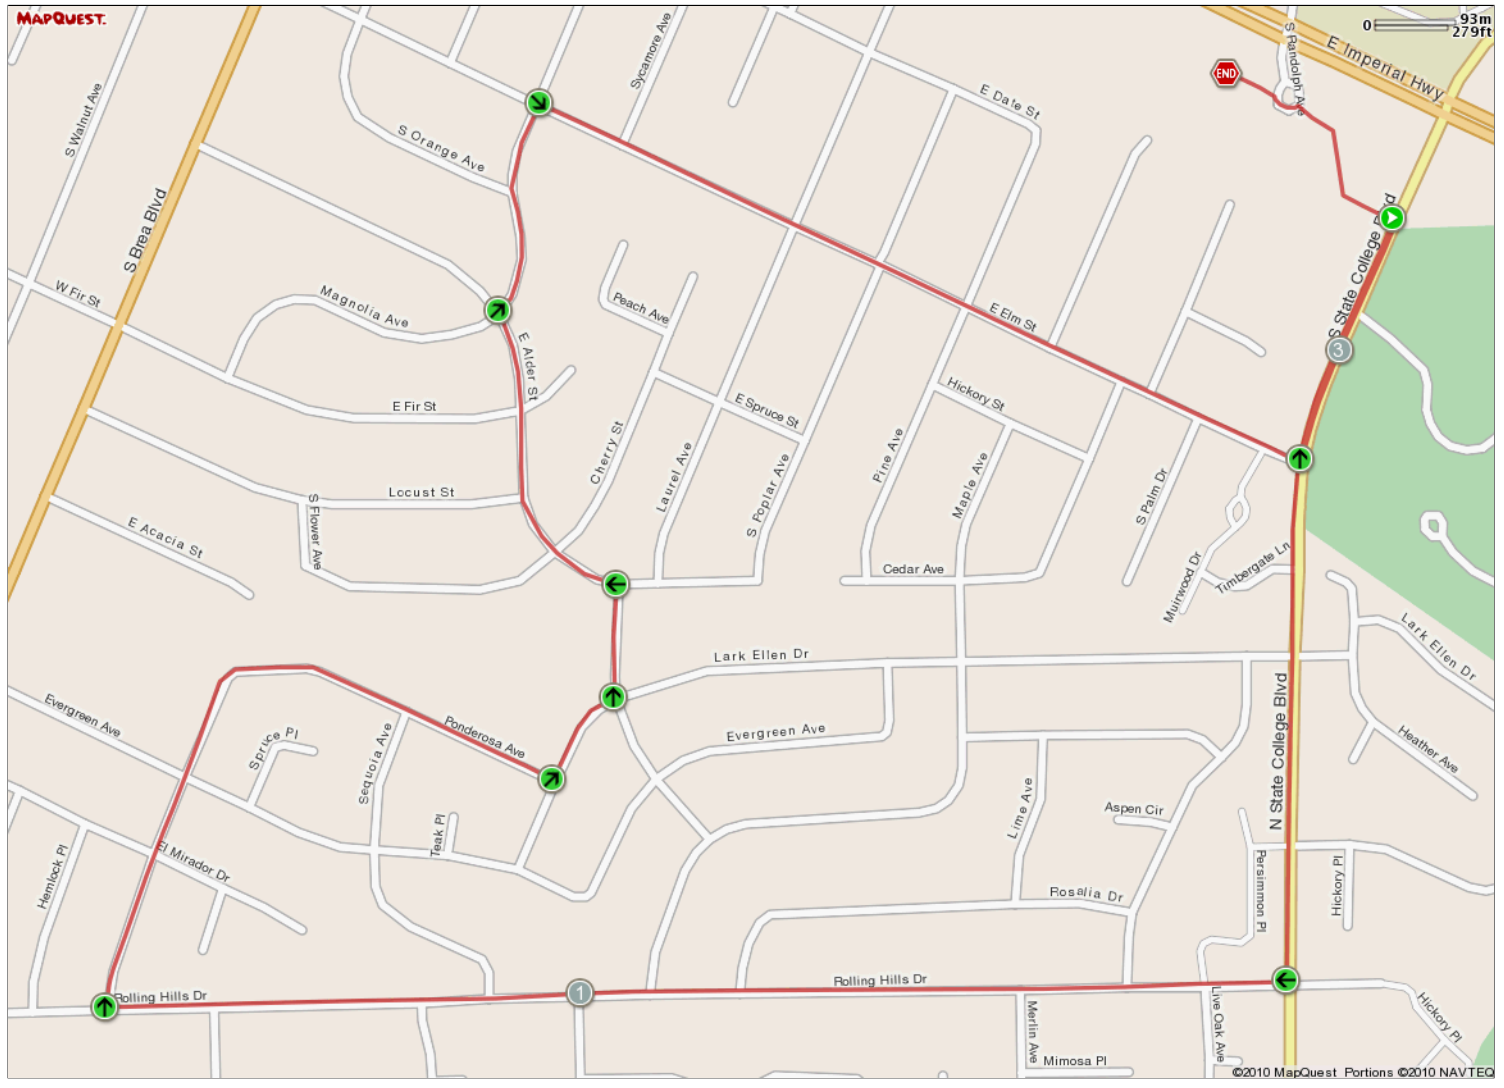

ROUTE DESCRIPTION:
 No Description Provided

ROUTE DESCRIPTION:
No Description Provided

Notes		
AT	FOR	NOTES
0.52 mi.	4350ft	Right on Rolling Hills Dr.
1.35 mi.	2553ft	Right on Ponderosa Ave.
1.83 mi.	381ft	Left on Lark Ellen Dr.
1.9 mi.	397ft	Left on Laurel Ave.
1.98 mi.	1156ft	Left on Alder St.
2.2 mi.	777ft	Right on Magnolia Ave.
2.34 mi.	0ft	Right on Elm St.
2.34 mi.	3074ft	Right on Elm St.

Notes		
AT	FOR	NOTES
2.92 mi.	0ft	Left on State College Blvd.
2.92 mi.	894ft	Left on State College Blvd.
3.09 mi.	901ft	Return to Snail's Pace Store
3.26 mi.	-	Stop