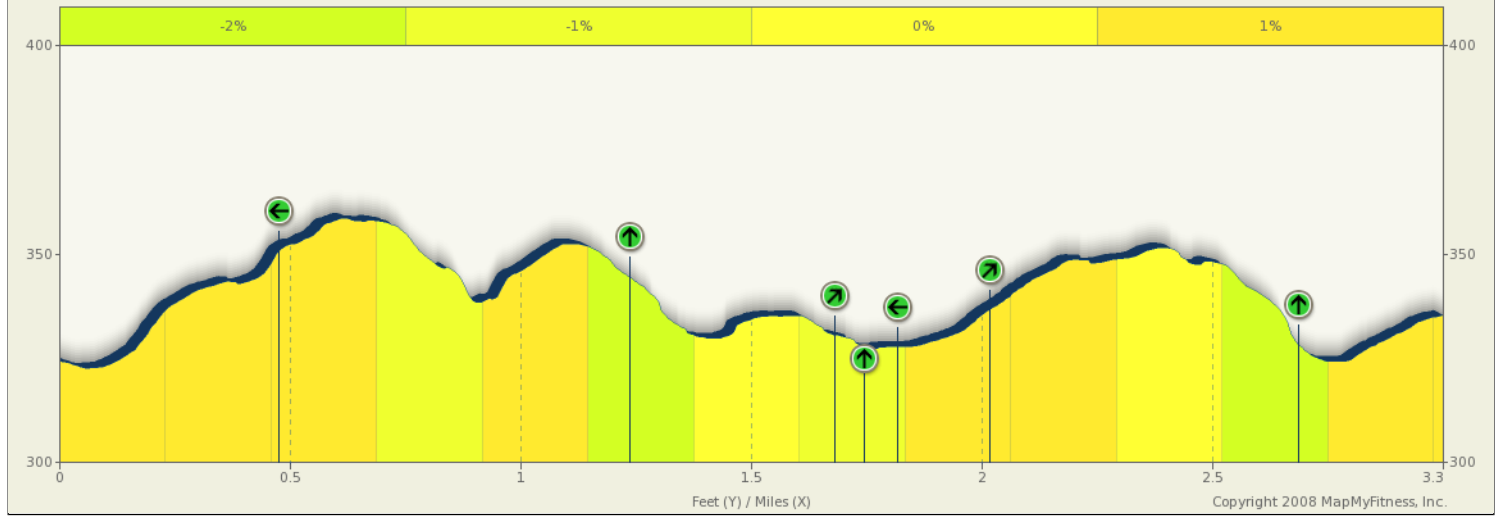

ROUTE DESCRIPTION:
 No Description Provided

ROUTE DESCRIPTION:
No Description Provided

Notes		
AT	FOR	NOTES
0.52 mi.	4350ft	Right on Rolling Hills Dr.
1.35 mi.	2553ft	Right on Ponderosa Ave.
1.83 mi.	381ft	Left on Lark Ellen Dr.
1.9 mi.	397ft	Left on Laurel Ave.
1.98 mi.	1156ft	Left on Alder St.
2.2 mi.	777ft	Right on Magnolia Ave.
2.34 mi.	0ft	Right on Elm St.
2.34 mi.	3074ft	Right on Elm St.

Notes		
AT	FOR	NOTES
2.92 mi.	0ft	Left on State College Blvd.
2.92 mi.	894ft	Left on State College Blvd.
3.09 mi.	901ft	Return to Snail's Pace Store
3.26 mi.	-	Stop