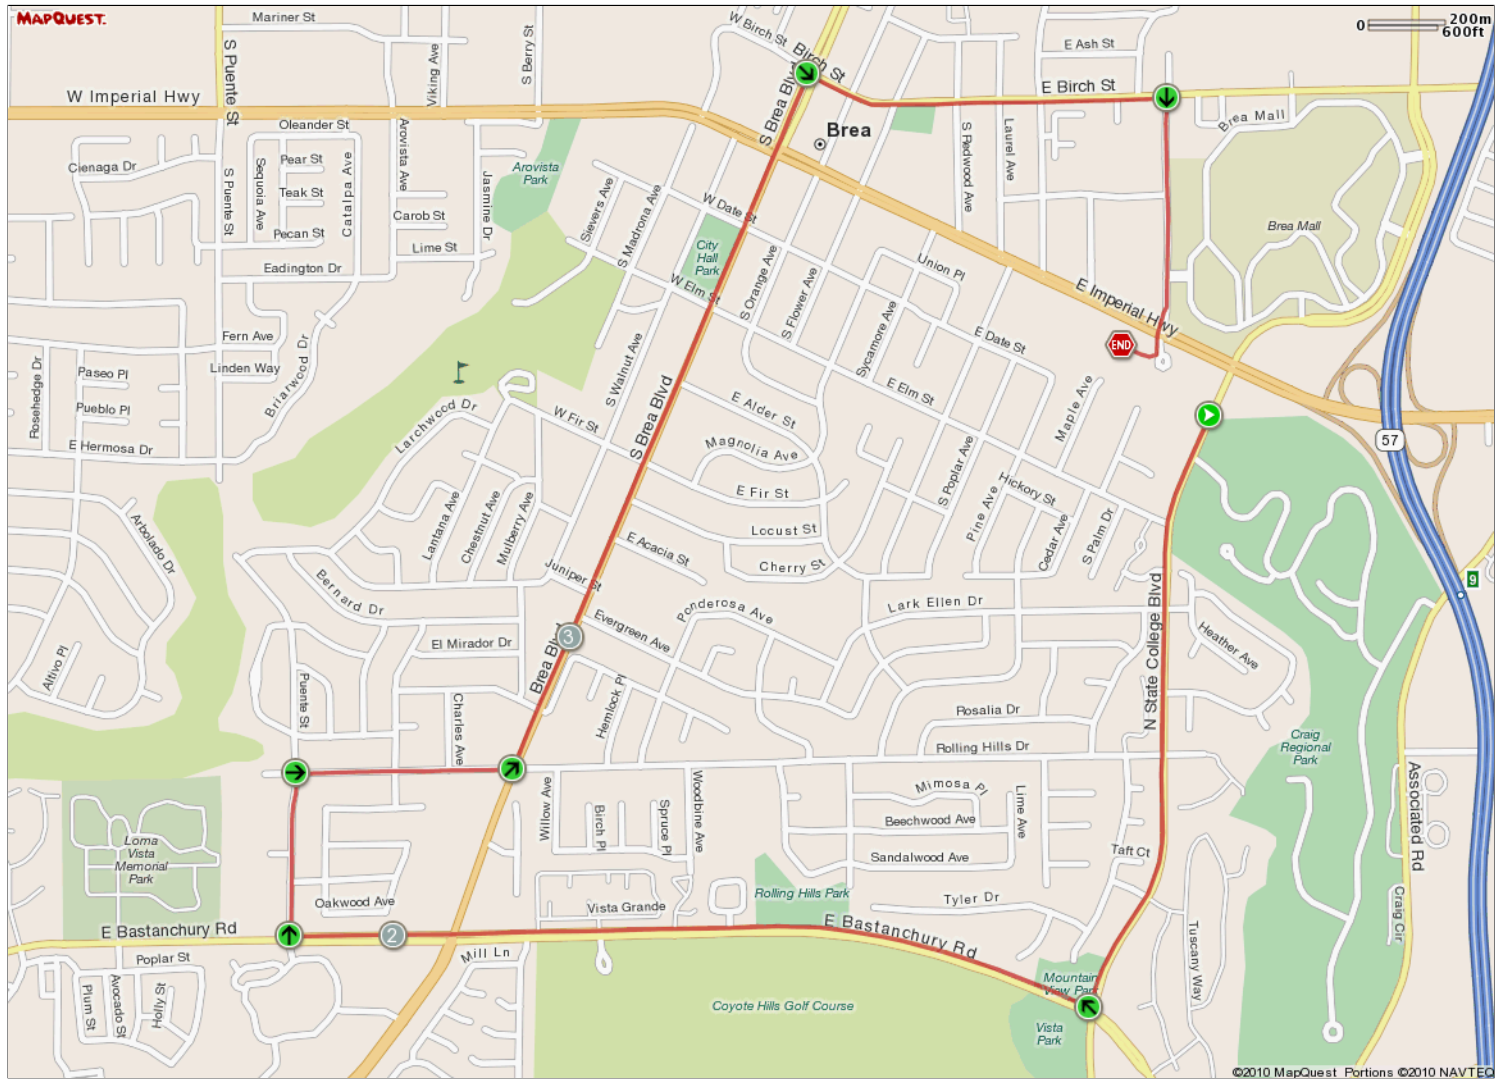

ROUTE DESCRIPTION:
 No Description Provided

ROUTE DESCRIPTION:
No Description Provided

Notes		
AT	FOR	NOTES
0.93 mi.	1mi 1467ft	Right on Bastanchury Rd.
2.21 mi.	1300ft	Right on Puente St.
2.46 mi.	1802ft	Right on Rolling Hills Dr.
2.8 mi.	1mi 769ft	Left on Brea Blvd.
3.94 mi.	3040ft	Right on Birch St.
4.52 mi.	2353ft	Right on Randolph Ave.
4.97 mi.	-	Return to Snail's Pace Store