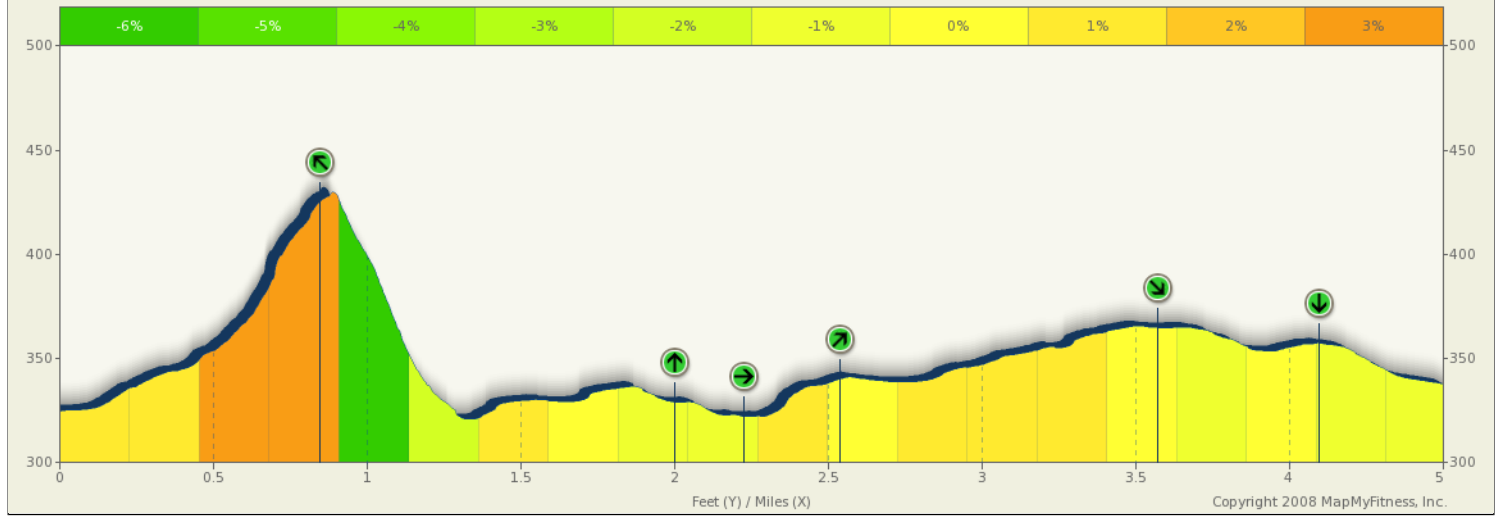

ROUTE DESCRIPTION:
 No Description Provided

ROUTE DESCRIPTION:
No Description Provided

Notes		
AT	FOR	NOTES
0.93 mi.	1mi 1467ft	Right on Bastanchury Rd.
2.21 mi.	1300ft	Right on Puente St.
2.46 mi.	1802ft	Right on Rolling Hills Dr.
2.8 mi.	1mi 769ft	Left on Brea Blvd.
3.94 mi.	3040ft	Right on Birch St.
4.52 mi.	2353ft	Right on Randolph Ave.
4.97 mi.	-	Return to Snail's Pace Store