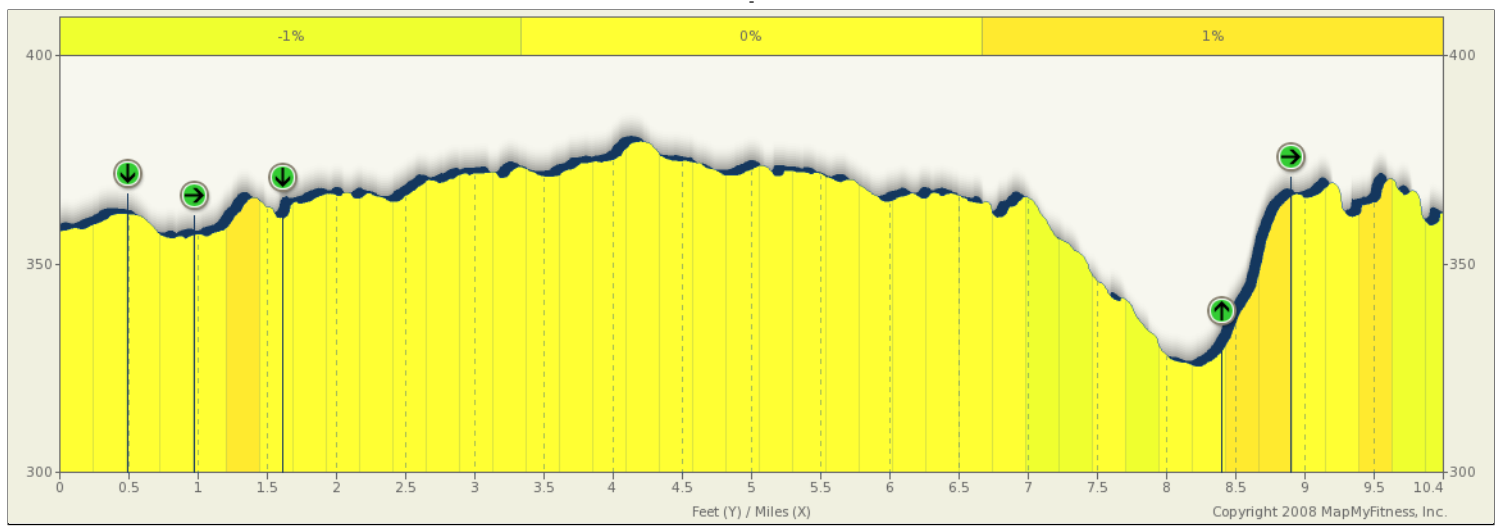

ROUTE DESCRIPTION:
 No Description Provided

ROUTE DESCRIPTION:
 No Description Provided

Notes		
AT	FOR	NOTES
0 mi.	2689ft	Run EAST on Golden Ave.
0.51 mi.	2614ft	RIGHT on Valencia Ave.
1.01 mi.	3497ft	LEFT on Bastanchury Rd.
1.67 mi.	7mi 218ft	Enter Trail & run to Lakeview Ave.
8.71 mi.	2711ft	Return to Bastanchury/ RIGHT Placentia
9.23 mi.	1mi 778ft	RIGHT Rolling Hills/ Golden Ave.
10.37 mi.	-	Run 1 1/2 times around lake