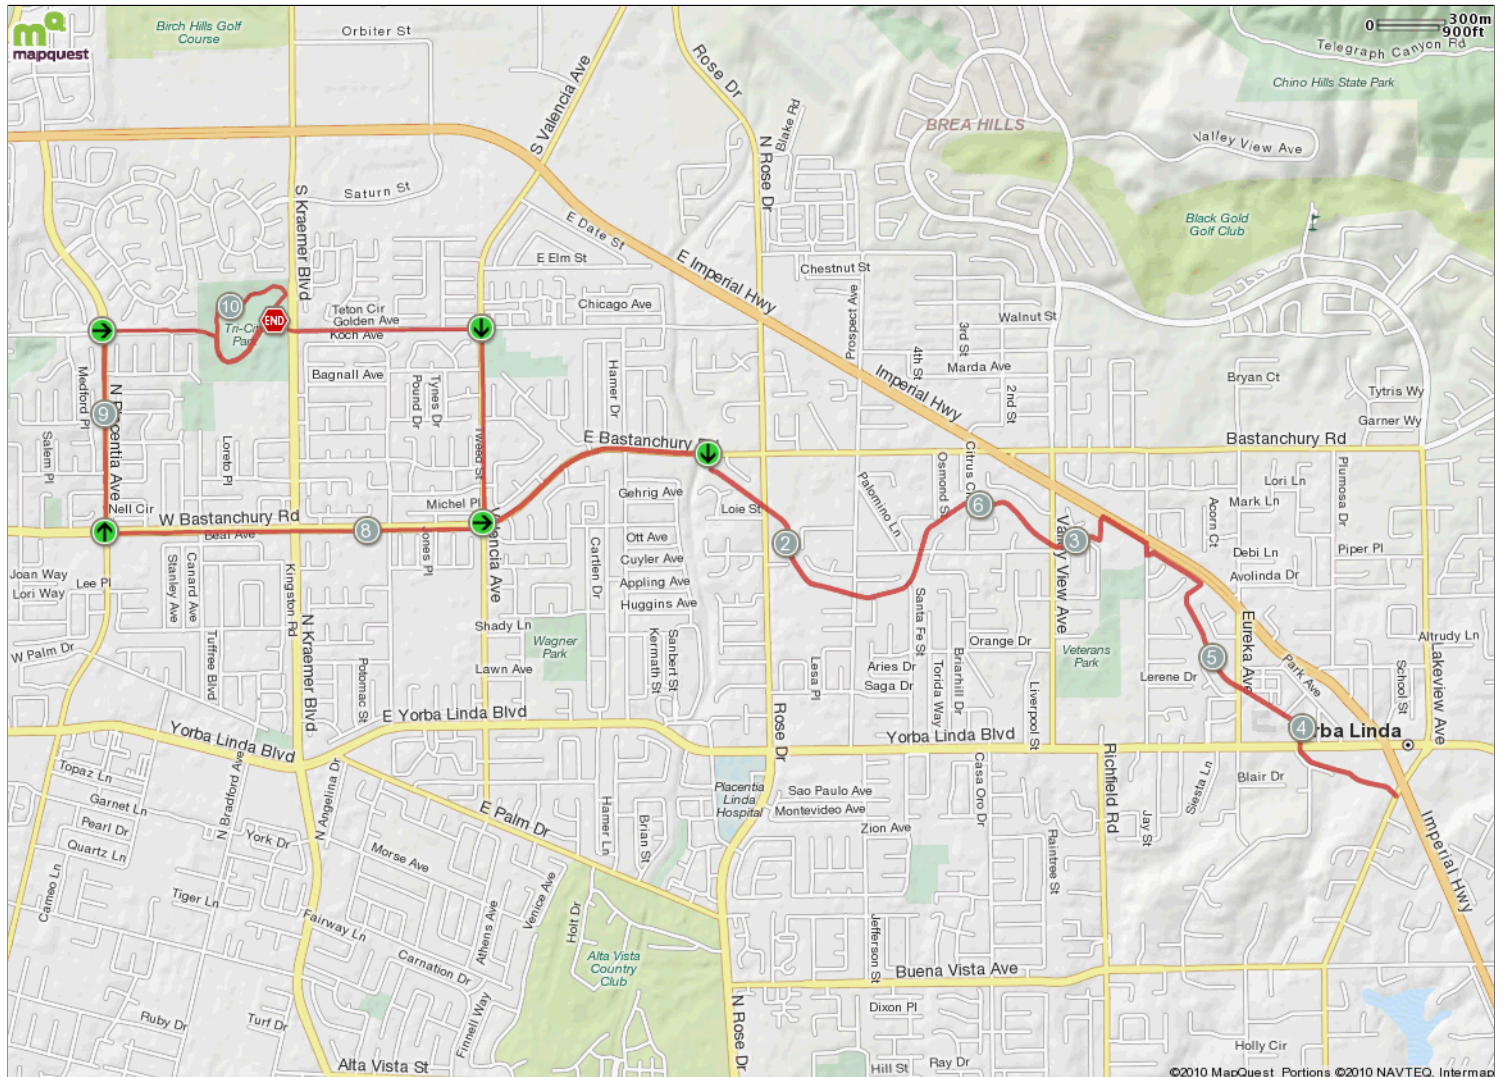

ROUTE DESCRIPTION:
 No Description Provided

ROUTE DESCRIPTION:
 No Description Provided

Notes		
AT	FOR	NOTES
0 mi.	2689ft	Run EAST on Golden Ave.
0.51 mi.	2614ft	RIGHT on Valencia Ave.
1.01 mi.	3497ft	LEFT on Bastanchury Rd.
1.67 mi.	7mi 218ft	Enter Trail & run to Lakeview Ave.
8.71 mi.	2711ft	Return to Bastanchury/ RIGHT Placentia
9.23 mi.	1mi 778ft	RIGHT Rolling Hills/ Golden Ave.
10.37 mi.	-	Run 1 1/2 times around lake