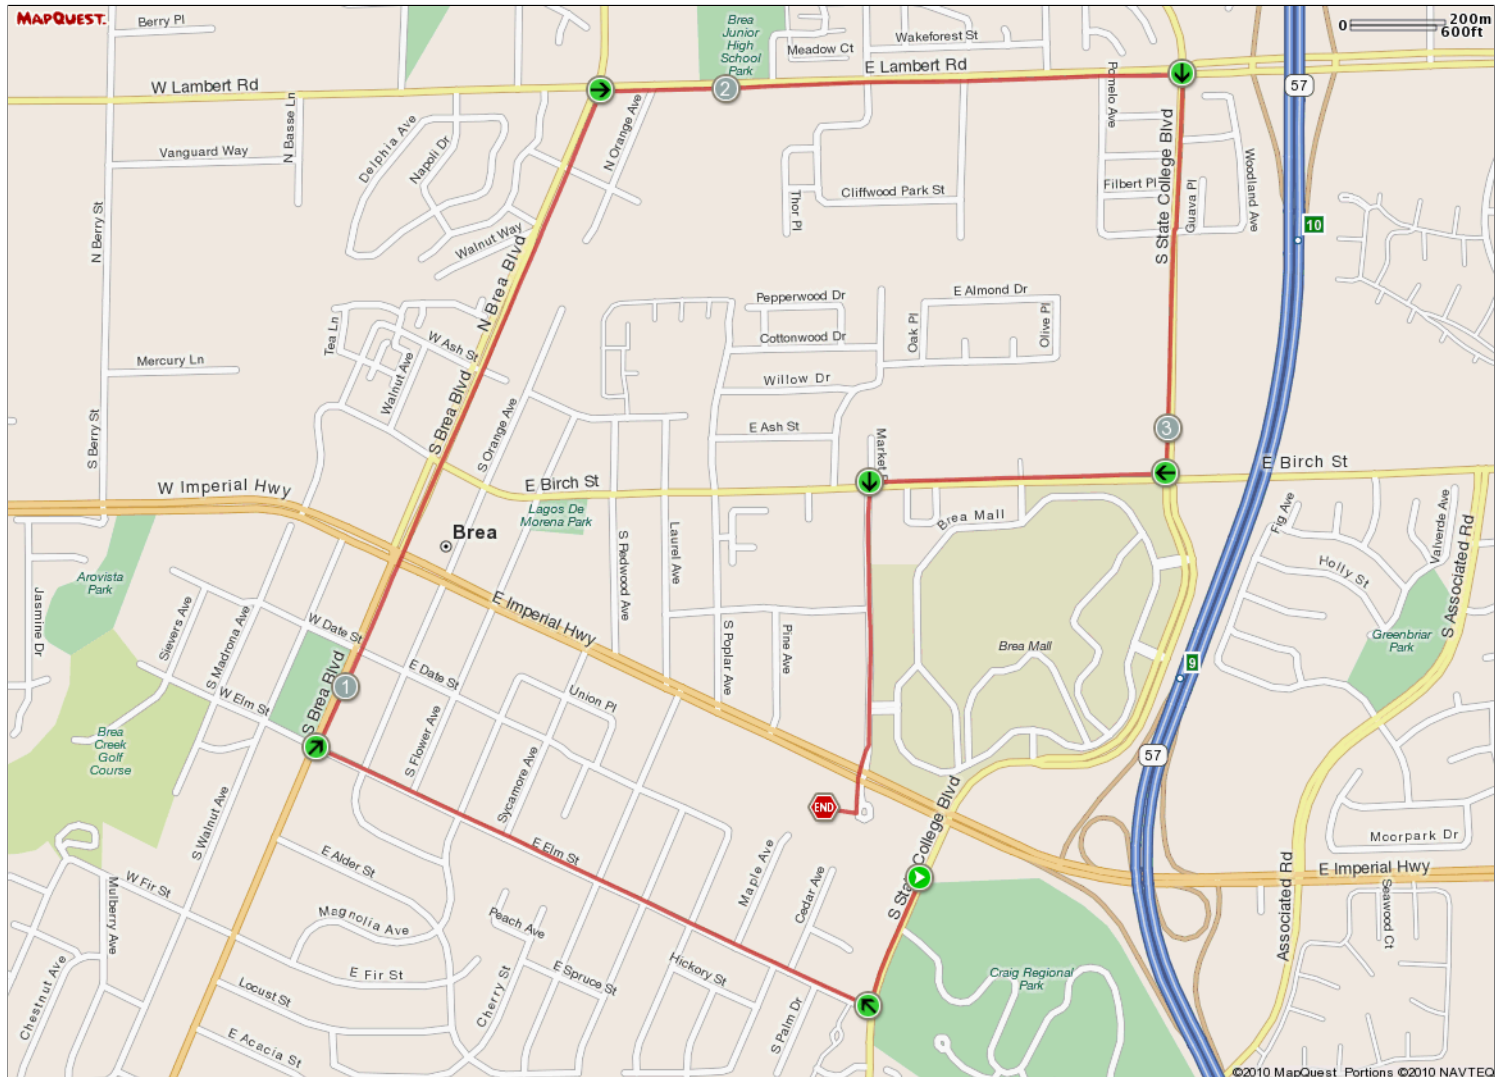

ROUTE DESCRIPTION:  
 No Description Provided

ROUTE DESCRIPTION:  
No Description Provided

Notes		
AT	FOR	NOTES
0.17 mi.	4134ft	Right on Elm St.
0.96 mi.	4705ft	Right on Brea Blvd.
1.85 mi.	3975ft	Right on Lambert Rd.
2.6 mi.	2614ft	Right on State College Blvd.
3.09 mi.	2016ft	Right on Birch St.
3.48 mi.	2383ft	Left on Randolph Ave.
3.93 mi.	-	Return to Snail's Pace store