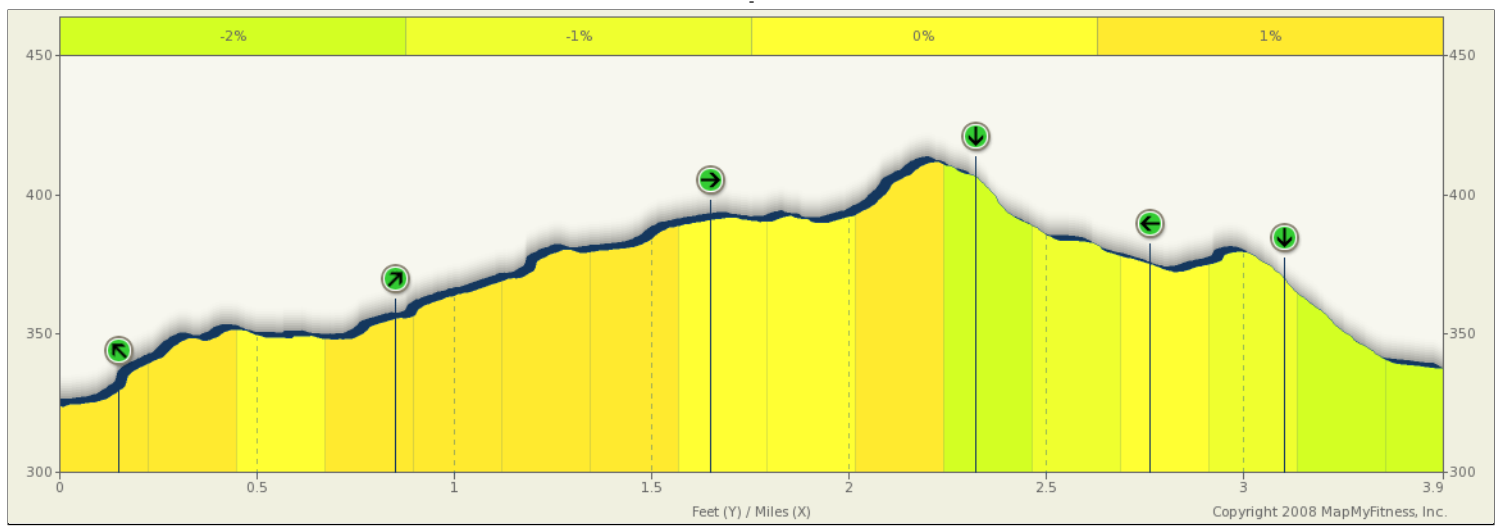

ROUTE DESCRIPTION:  
 No Description Provided

ROUTE DESCRIPTION:  
No Description Provided

Notes		
AT	FOR	NOTES
0.17 mi.	4134ft	Right on Elm St.
0.96 mi.	4705ft	Right on Brea Blvd.
1.85 mi.	3975ft	Right on Lambert Rd.
2.6 mi.	2614ft	Right on State College Blvd.
3.09 mi.	2016ft	Right on Birch St.
3.48 mi.	2383ft	Left on Randolph Ave.
3.93 mi.	-	Return to Snail's Pace store