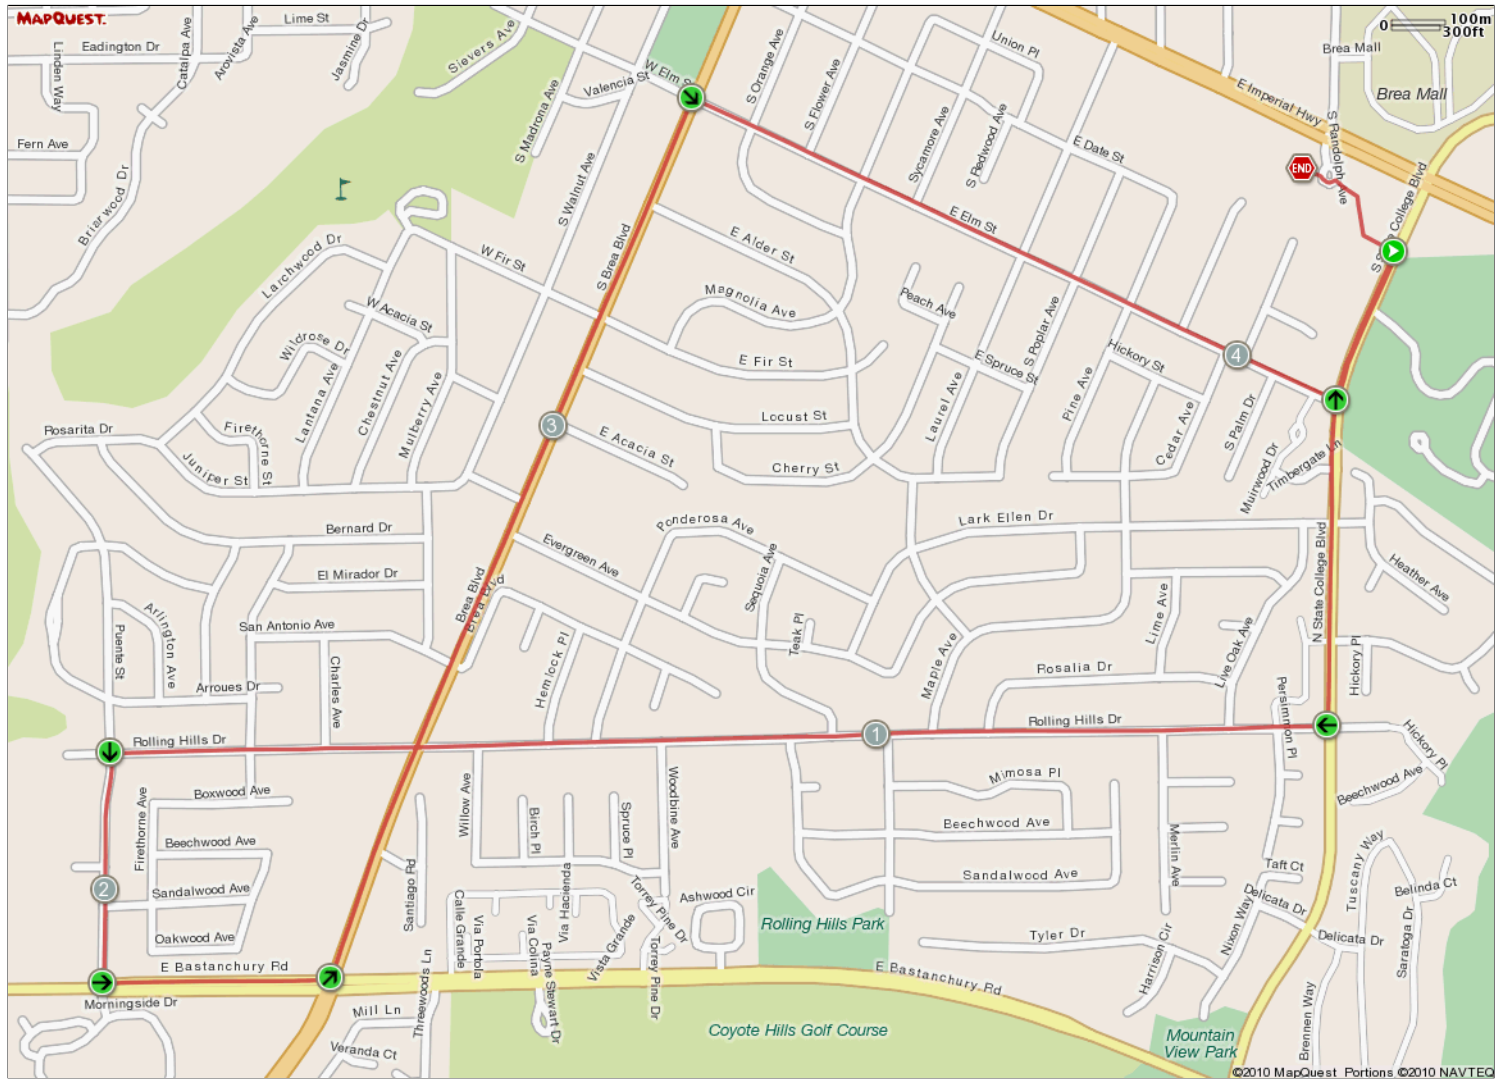

ROUTE DESCRIPTION:  
 No Description Provided

ROUTE DESCRIPTION:  
No Description Provided

Notes		
AT	FOR	NOTES
0.52 mi.	1mi 1925ft	Right on Rolling Hills Dr.
1.89 mi.	1308ft	Left on Puente St.
2.13 mi.	1346ft	Left on Bastanchury Rd.
2.39 mi.	1mi 148ft	Left on Brea Blvd.
3.42 mi.	4183ft	Right on Elm St.
4.21 mi.	910ft	Left on State College Blvd.
4.38 mi.	814ft	Return to Snail's Pace Store
4.54 mi.	-	Stop