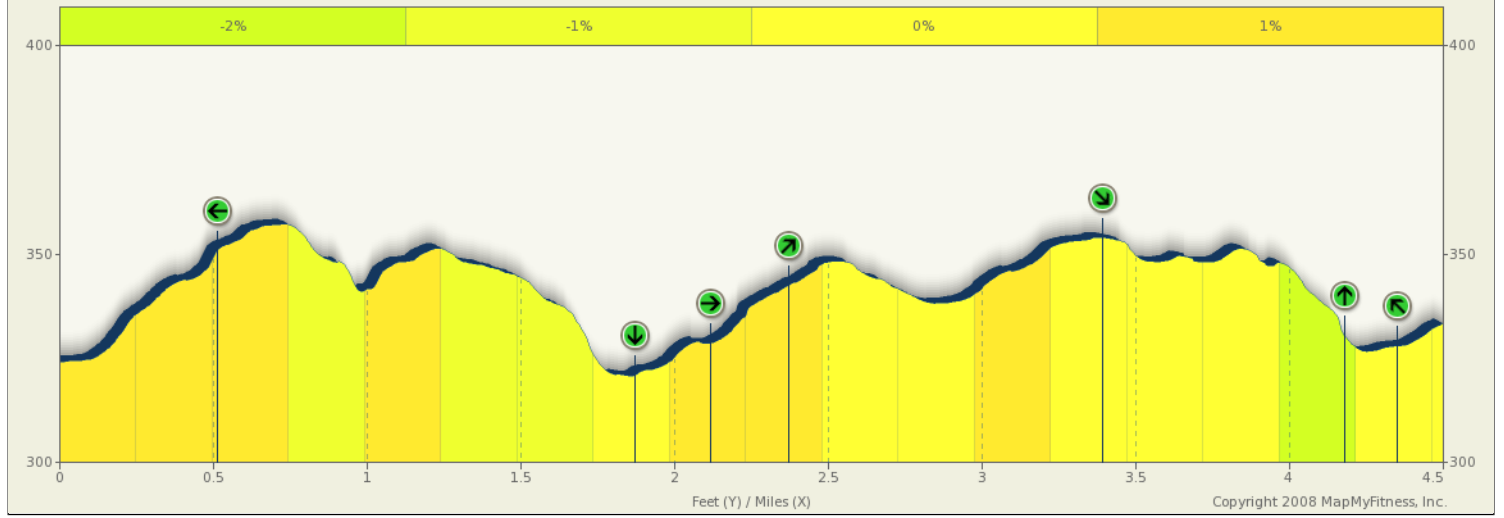

ROUTE DESCRIPTION:  
 No Description Provided

ROUTE DESCRIPTION:  
No Description Provided

Notes		
AT	FOR	NOTES
0.52 mi.	1mi 1925ft	Right on Rolling Hills Dr.
1.89 mi.	1308ft	Left on Puente St.
2.13 mi.	1346ft	Left on Bastanchury Rd.
2.39 mi.	1mi 148ft	Left on Brea Blvd.
3.42 mi.	4183ft	Right on Elm St.
4.21 mi.	910ft	Left on State College Blvd.
4.38 mi.	814ft	Return to Snail's Pace Store
4.54 mi.	-	Stop