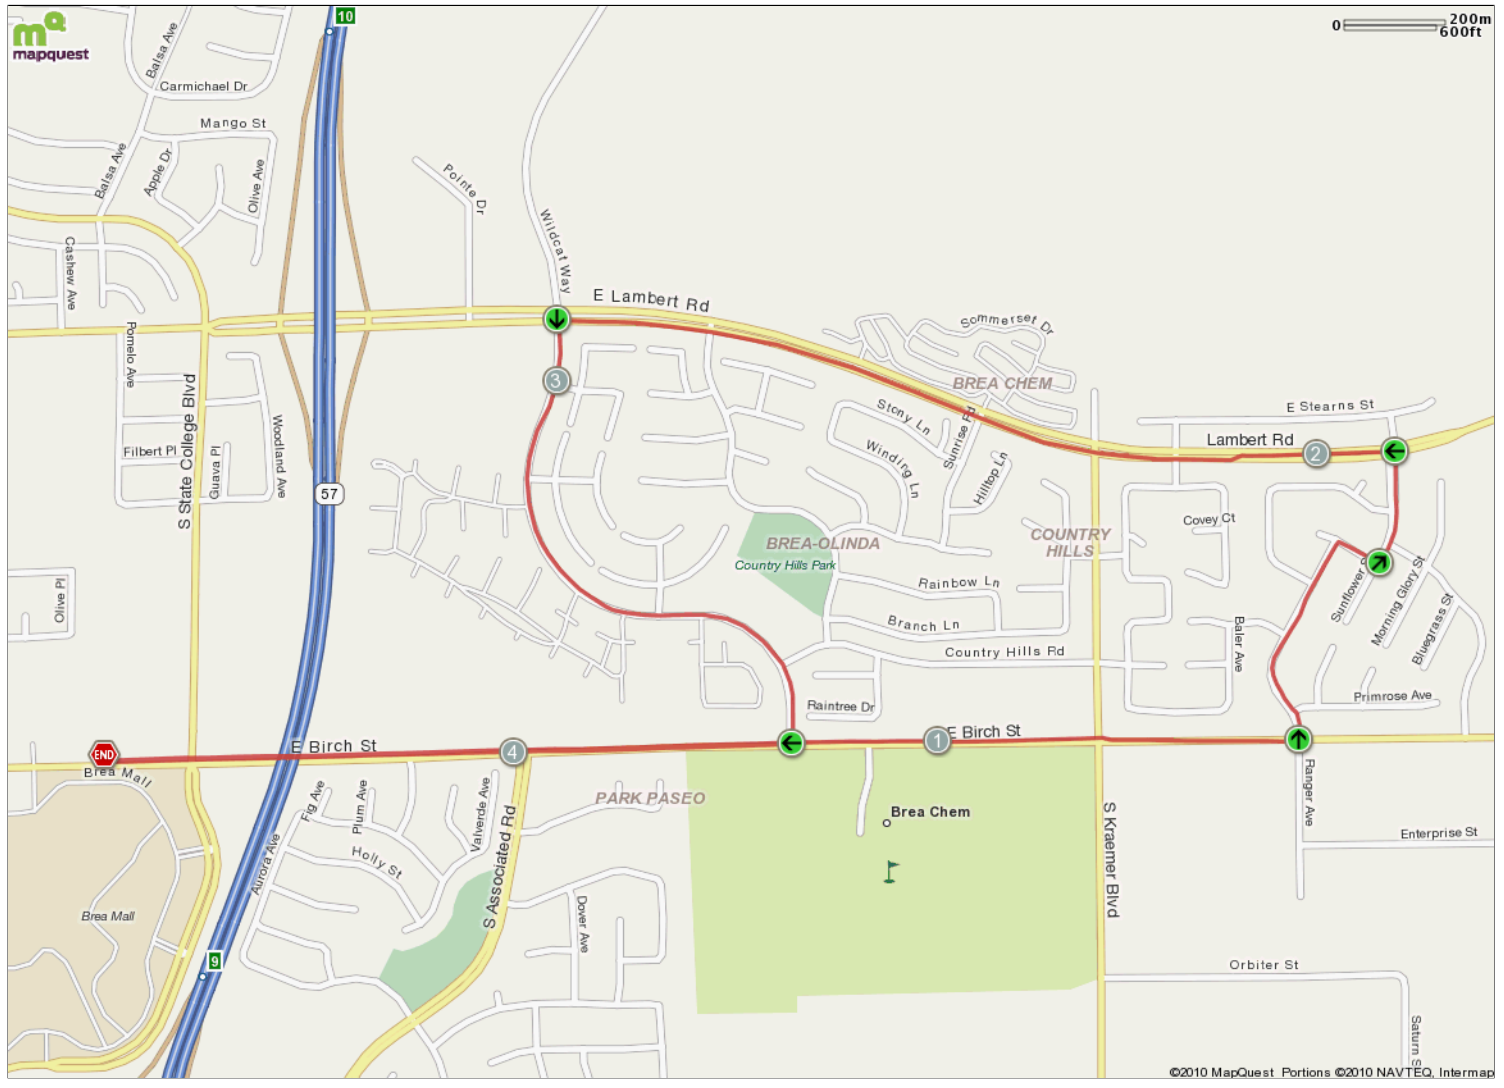

ROUTE DESCRIPTION:
 No Description Provided

ROUTE DESCRIPTION:
 No Description Provided

Notes		
AT	FOR	NOTES
0 mi.	1mi 2399ft	Run EAST on Birch St.
1.46 mi.	1389ft	LEFT on Starflower St.
1.72 mi.	297ft	RIGHT on Bluebell Ave.
1.78 mi.	708ft	LEFT on Sunflower St.
1.91 mi.	1mi 222ft	LEFT on Lambert Rd.
2.95 mi.	3741ft	LEFT on Associated Rd.
3.66 mi.	4437ft	RIGHT on Birch St.
4.5 mi.	-	Return to starting point