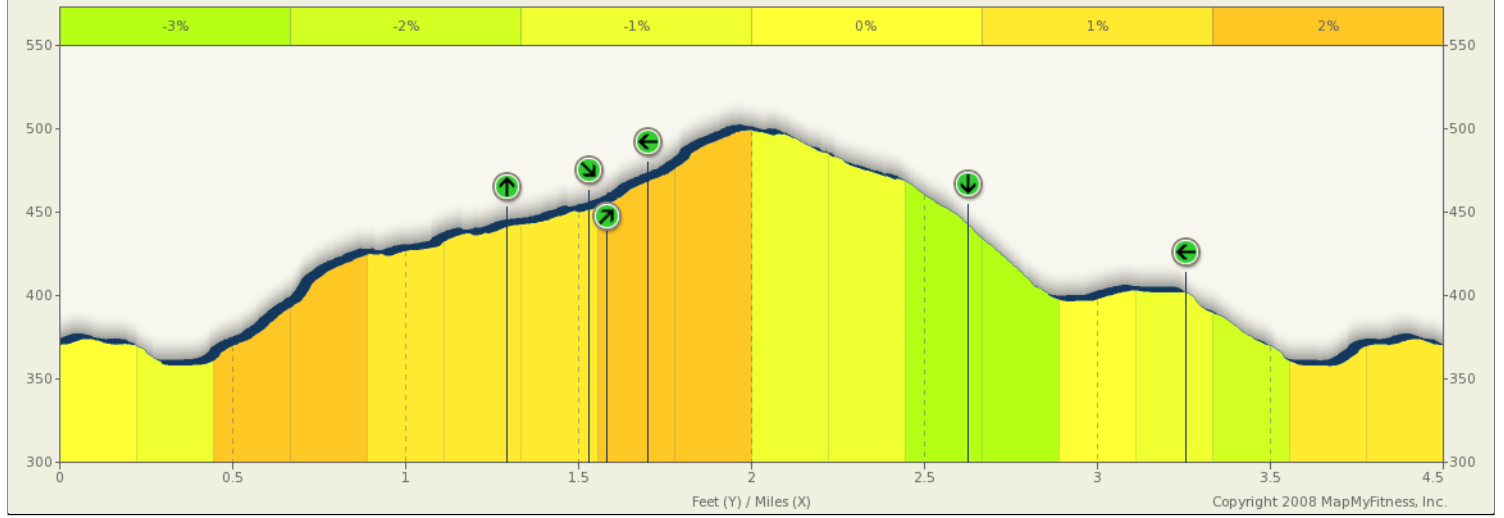

ROUTE DESCRIPTION:
 No Description Provided

ROUTE DESCRIPTION:
 No Description Provided

Notes		
AT	FOR	NOTES
0 mi.	1mi 2399ft	Run EAST on Birch St.
1.46 mi.	1389ft	LEFT on Starflower St.
1.72 mi.	297ft	RIGHT on Bluebell Ave.
1.78 mi.	708ft	LEFT on Sunflower St.
1.91 mi.	1mi 222ft	LEFT on Lambert Rd.
2.95 mi.	3741ft	LEFT on Associated Rd.
3.66 mi.	4437ft	RIGHT on Birch St.
4.5 mi.	-	Return to starting point